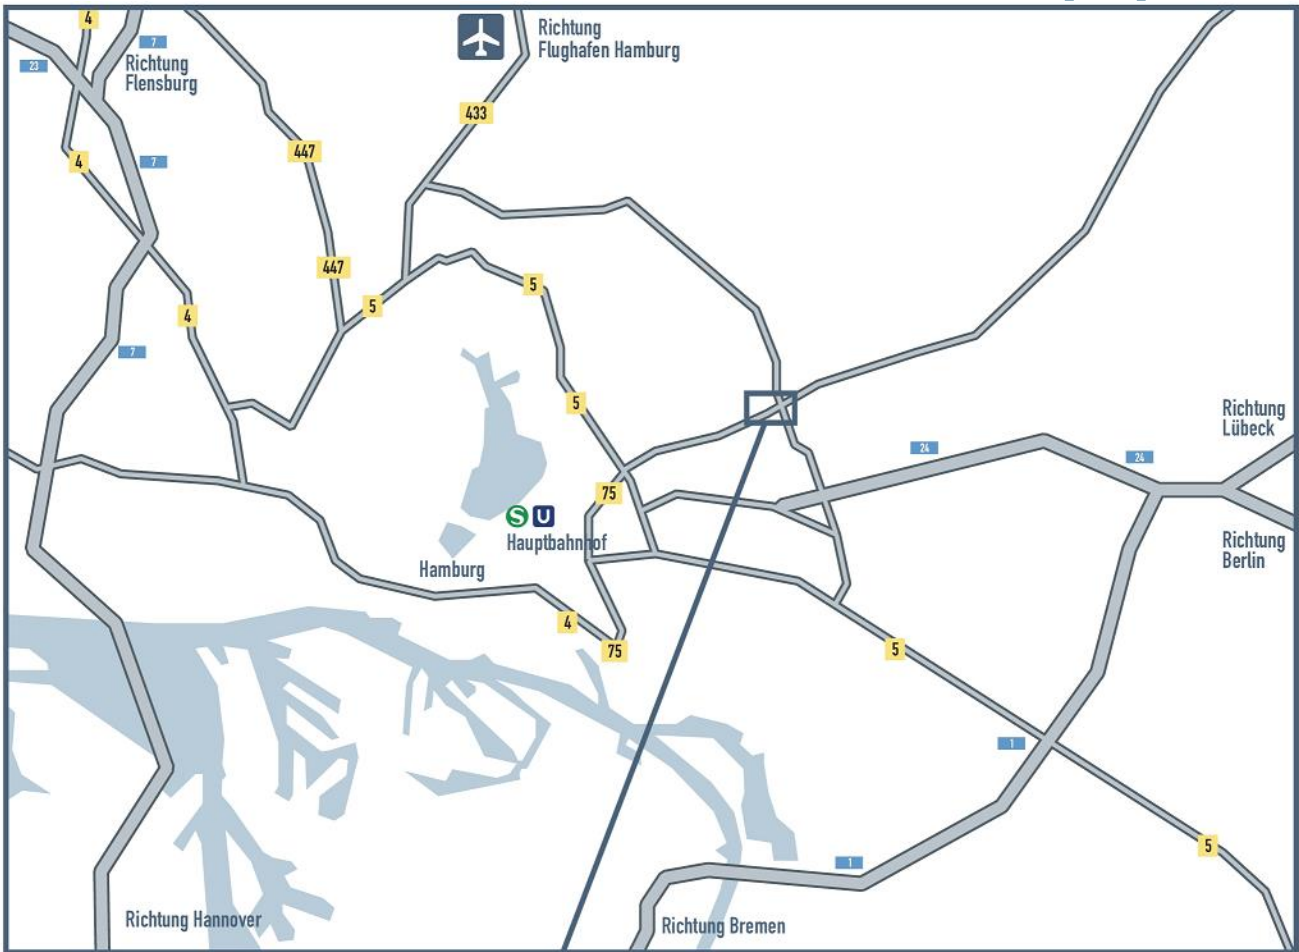

Anfahrtsbeschreibung Standort Hamburg

Der Besucherparkplatz befindet sich an der Rückseite des Gebäudes.

Die Zufahrt erfolgt über die Kattunbleiche Nr. 18 (Einbahnstraße).

Öffentliche Verkehrsmittel ab HBF HH

U-Bahn U1 Richtung Ohlstedt oder Großhansdorf (Framsen/Volksdorf) bis Haltestelle Wandsbek Markt.

Öffentliche Verkehrsmittel Flughafen HH

S-Bahn S1 Richtung Ohlsdorf/Blankenese/Wedel bis Haltestelle Wandsbeker Chaussee. U-Bahn U1 Richtung Ohlstedt oder Großhansdorf (Framsen/Volksdorf) bis Haltestelle Wandsbek Markt.